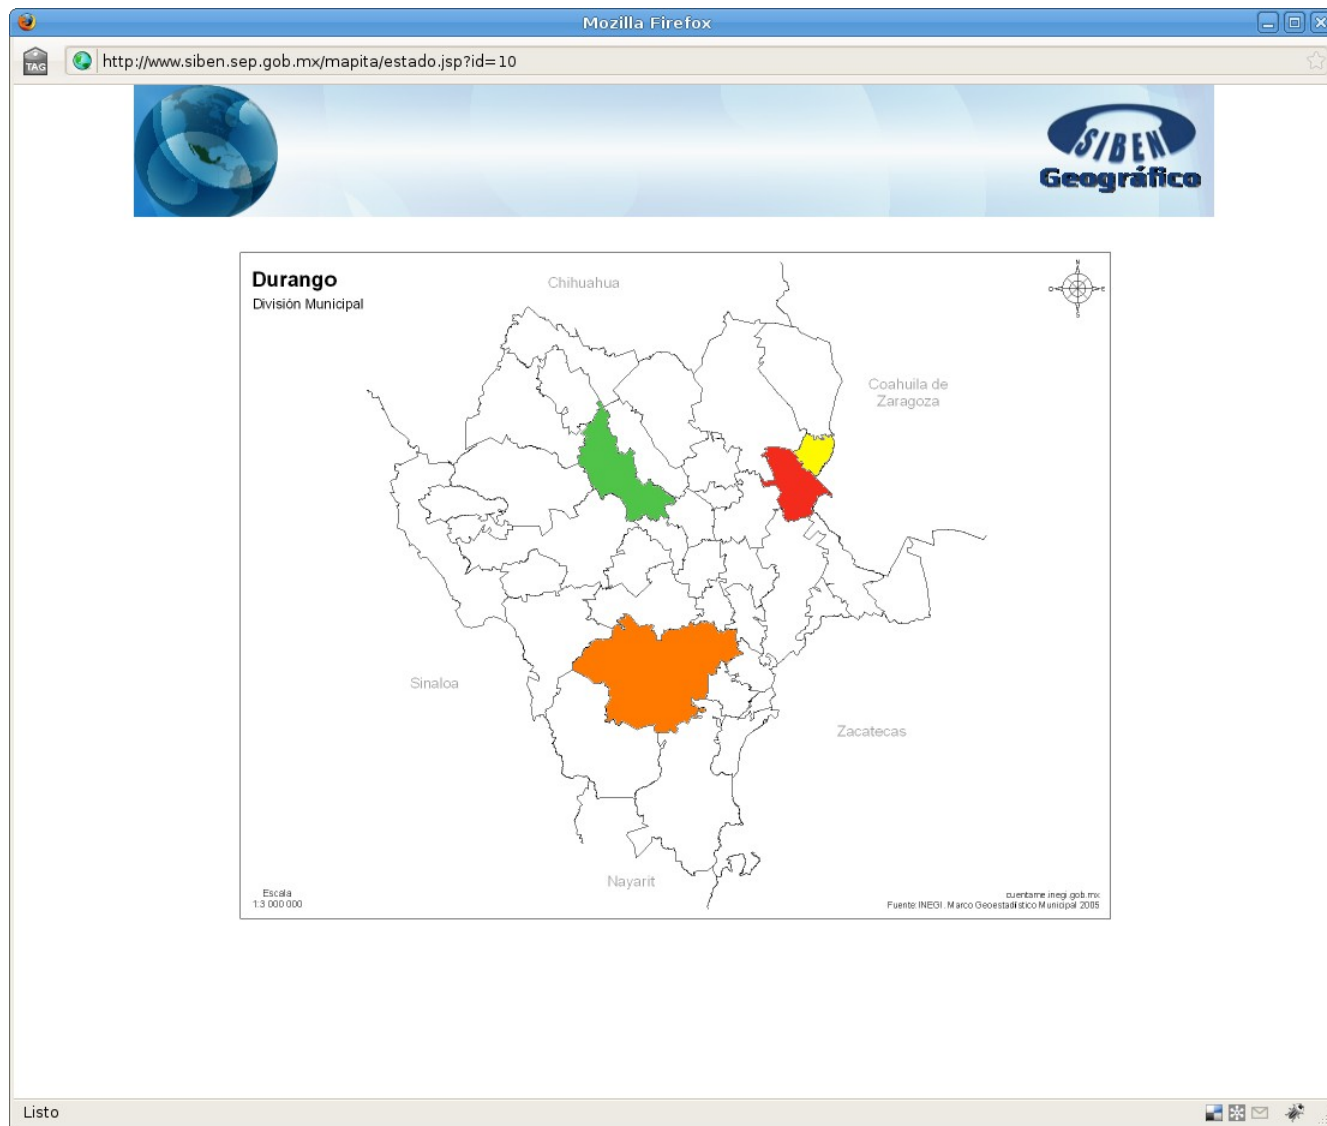

MANUAL DE USUARIO DEL SIBEN GEOGRÁFICO

OCTUBRE 2009

El SIBEN Geográfico es una aplicación que tiene la finalidad de presentar a la ciudadanía elementos de información básica de la ubicación de las instituciones formadoras de docentes en la República Mexicana.

Es posible identificar la ubicación de las instituciones educativas formadoras de docentes en la República Mexicana, mostrando las 32 Entidades Federativas así como los municipios en las que se encuentran. Como lo muestran las siguientes imágenes.

Una vez seleccionada la entidad, en otra ventana se muestran aquellos municipios(*coloreados*) que cuentan con Escuelas Normales, al dar clic en cualquier municipio(*coloreado*) en la parte derecha de la ventana aparece una lista de las Escuela Normales. Como lo muestra la siguiente imagen:

The screenshot displays the SIBEN GEOGRÁFICO web application. The browser window is Mozilla Firefox, showing the URL <http://www.siben.sep.gob.mx/mapita/estado.jsp?id=10>. The page header includes a globe icon and the SIBEN Geográfico logo. The main content is a map of Durango, Mexico, showing its municipal divisions. A legend on the right lists two institutions: "Escuela Normal Rural \"J. Guadalupe Aguilera\"" and "Instituto de Estudios Superiores de Educación Normal \"Gral. Lázaro Cárdenas\"". The map is color-coded: green for the north, orange for the south, and red and yellow for the east. Neighboring states like Chihuahua, Coahuila de Zaragoza, Sinaloa, Zacatecas, and Nayarit are also labeled. The scale is 1:3,000,000 and the source is INEGI, Marco Geostadístico Municipal 2005.